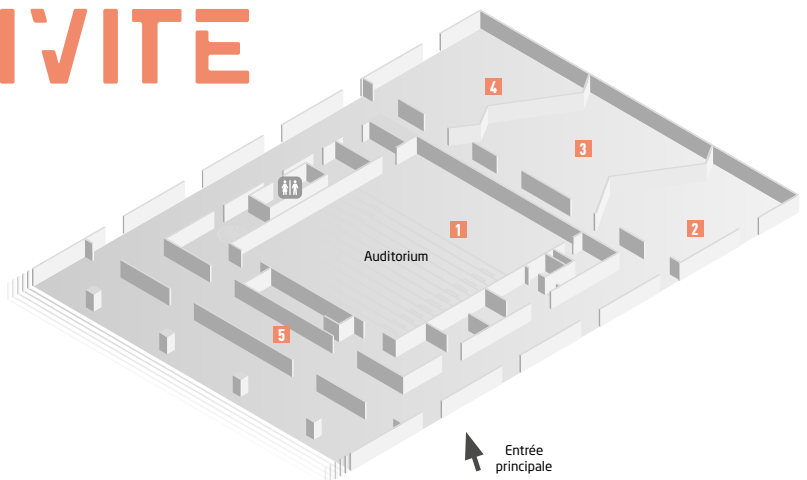

CITÉ DU DESIGN

Mettez l'accent sur LA CREATIVITÉ

Immergez-vous dans ce site, au coeur de la platine, à l'architecture aussi moderne qu'authentique, et soyez témoins de l'excellence créative à la stéphanoise !

1 auditorium
de 286 places.

3 salles de réunion
de 20 à 100 participants

Jusqu'à 300 pers
en espace cocktail.

	LES SALLES	M ² / EXPO	RÉUNION			RESTAURATION		
			CLASSE	THÉÂTRE	EN U	CONCOURS	COCKTAIL, PAUSE, BANQUET	TABLE RONDE 11 PERS.
1	Auditorium			286				
2	Salle 1	90 m ²	35	50	28	40	90	66
3	Salle 2	140 m ²	60	100	32	55	140	88
4	Salle 3	100 m ²	35	50	28	40	100	66
5	Coursive	308 m ²					308	

Le nombre de participants annoncé indique la capacité d'accueil maximum