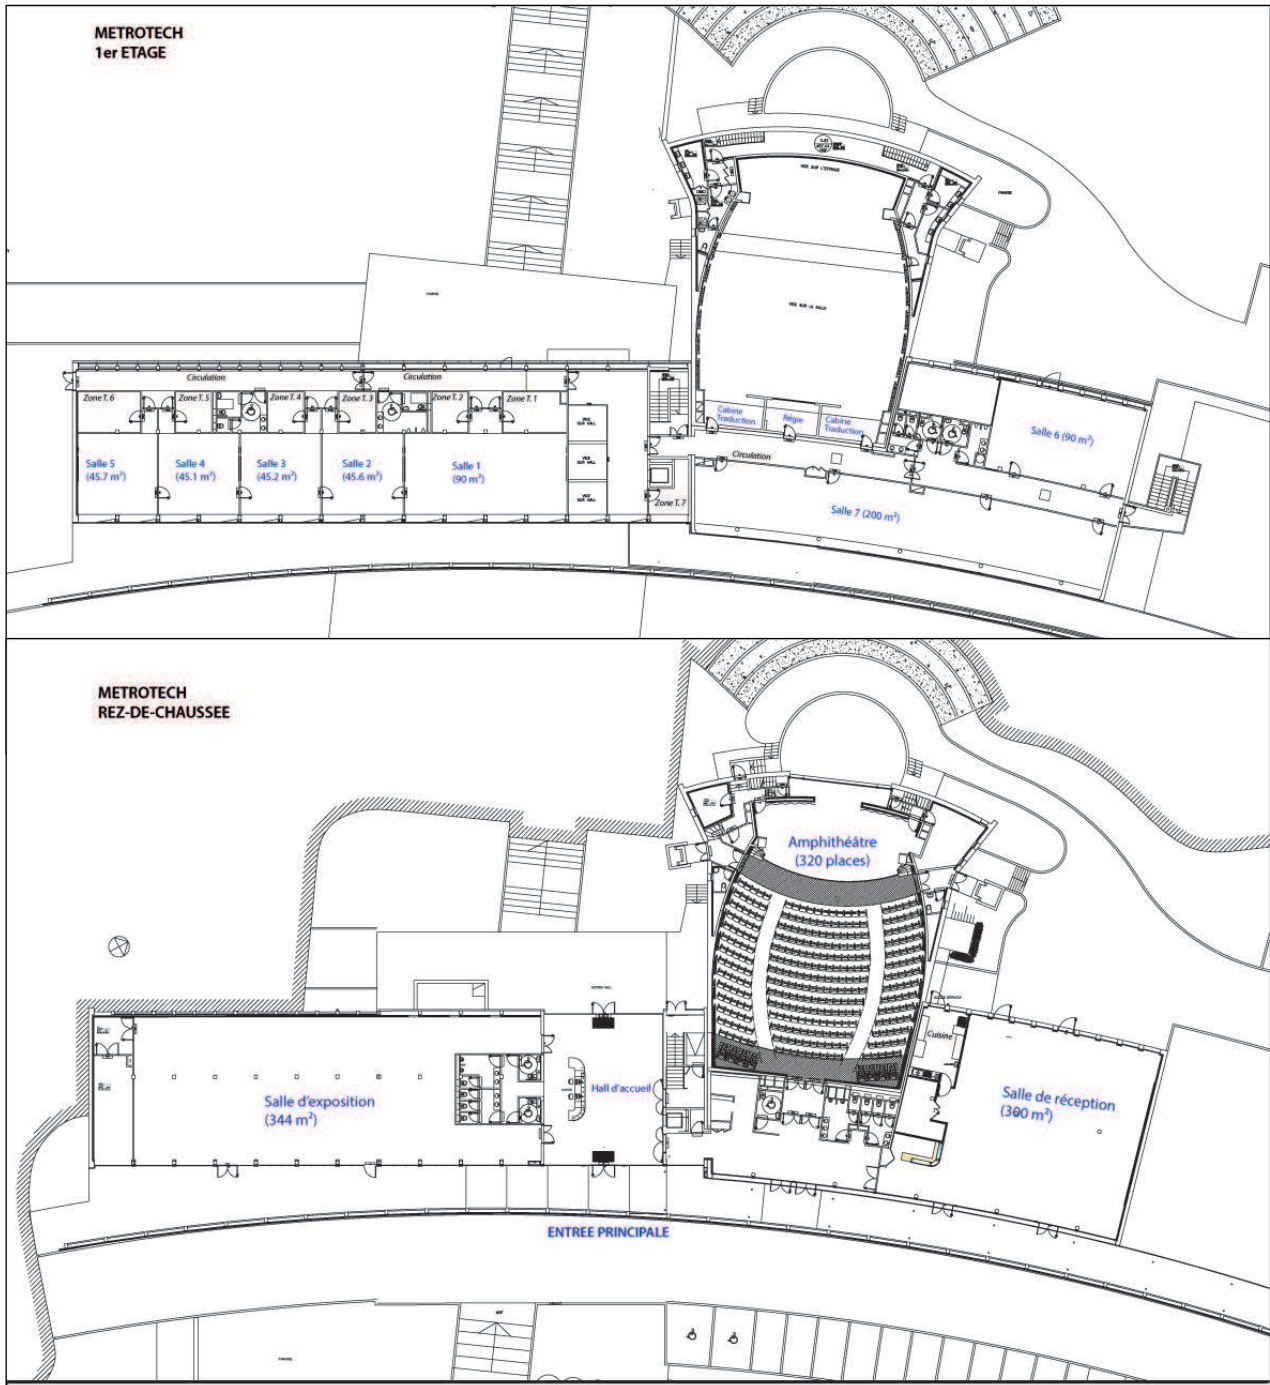

Espaces réceptifs METROTECH

LES SALLES	Surface (en m ²)	Configuration					
		en U	en théâtre	en classe	en carré	repas assis	cocktail Pause
Hall	113						100
Amphithéâtre			320				
Salle de réception	300		180			240	350
Salle d'exposition	344		150			270	300
Salles de réunion 1 et 6	90	30	60				
Salles de réunion 2 -3-4-5	45	20	40				
Salle de réunion 7	200		80				